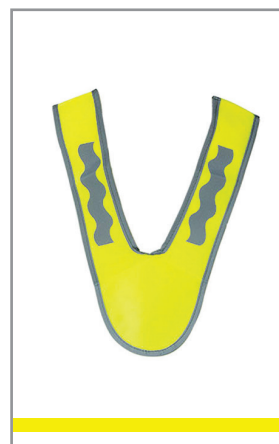

Gelb
Pantone 394 C
KT100