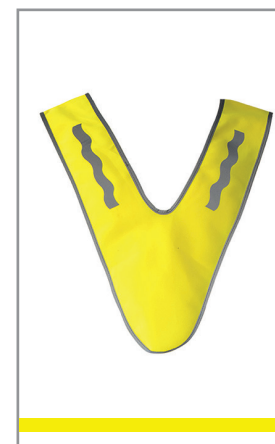

Gelb
Pantone 394 C
KT150